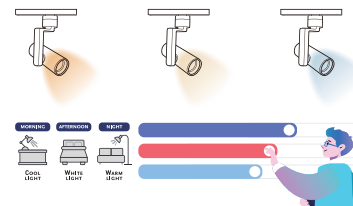

### 01 인간중심 조명 시스템 (HCL)

사람을 위한 편안함과 품격을 위한 조명 시스템

- 하루주기와 자연광의 양, 신체리듬에 따라 자동조절
- 공간목적과 상황에 맞춰 시나리오, 스케줄을 설정하여 자동제어

### 02 개인 맞춤형 조명 시스템

'나'에게 맞는 '빛'을 만들수 있는 조명 시스템

- 빛의 온도, 주기, 상태를 라이프스타일에 맞게 제어
- 스마트폰 앱이나 음성명령으로 원격제어
- 공간의 특성, 개인상황에 맞는 조명위치, 방향, 색온도제어