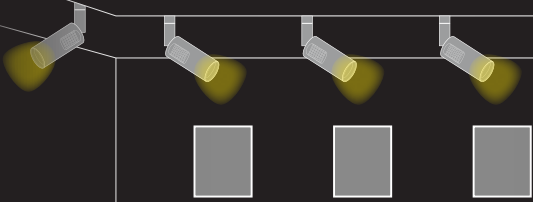

# 손끝으로 제어하는 스마트한 조명시스템

**Bluetooth  
Mesh  
Network**