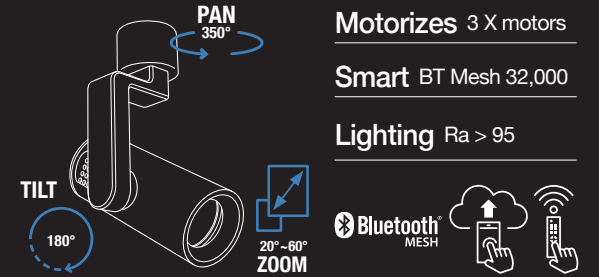

원하는 방식대로 자유자재로 조정하는 Smart Lighting